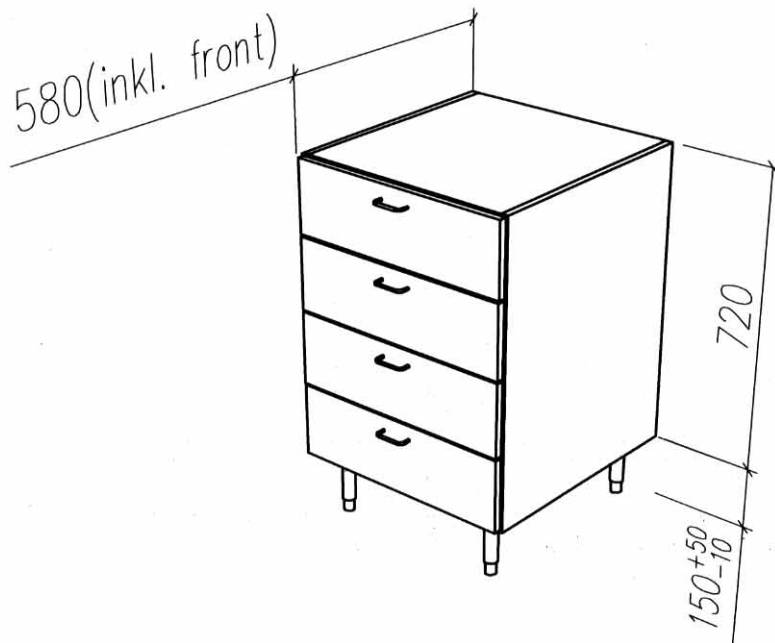

SKUFFESEKSJON

Tegn. nr. : K-115 Målestokk: 1:25

KNUT NÆVESTAD
Snekkerverksted A/S

Prof. Birkelandsvei 24A, 1081 Oslo • Tlf.: 22 90 57 60 • Fax: 22 32 29 18
e-mail: post@systemnaevestad.no