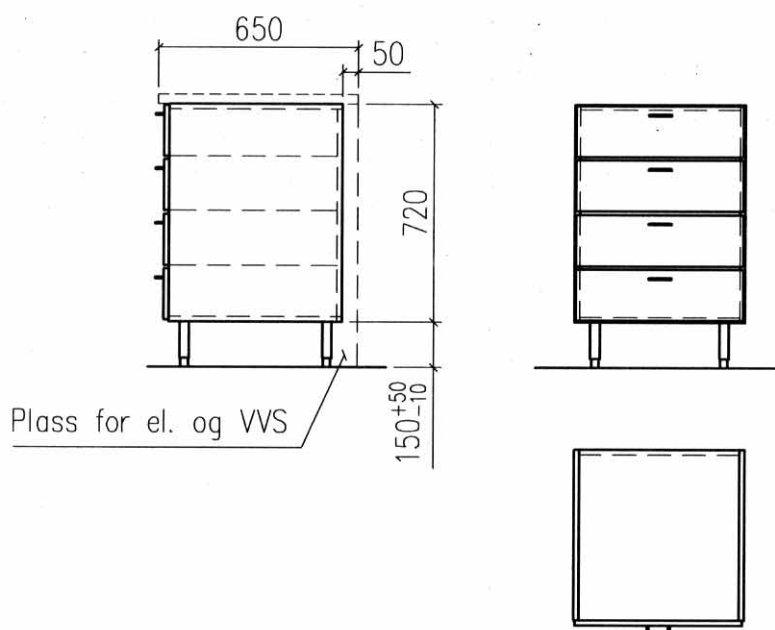

SKUFFESEKSJON

Tegn. nr. : K-115 Målestokk: 1:25

KNUT NÆVESTAD
Snekkerverksted A/S

Prof. Birkelandsvei 24A, 1081 Oslo • Tlf.: 22 90 57 60 • Fax: 22 32 29 18
e-mail: post@systemnaevestad.no