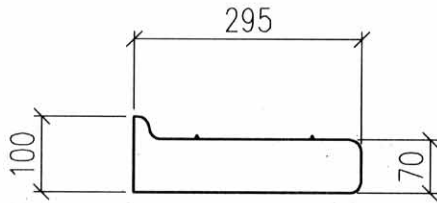

# BRETTBANER

Hvit postform laminat/Bøk postform laminat

Laminat. Valgfri farge og mønster. Rettkant

Laminat. Heltre. Avrundede kanter.

Heltre Bøk

Corian

Tegn. nr.: K-100 Målestokk: 1:10

**KNUT NÆVESTAD**  
Snekkerverksted A/S